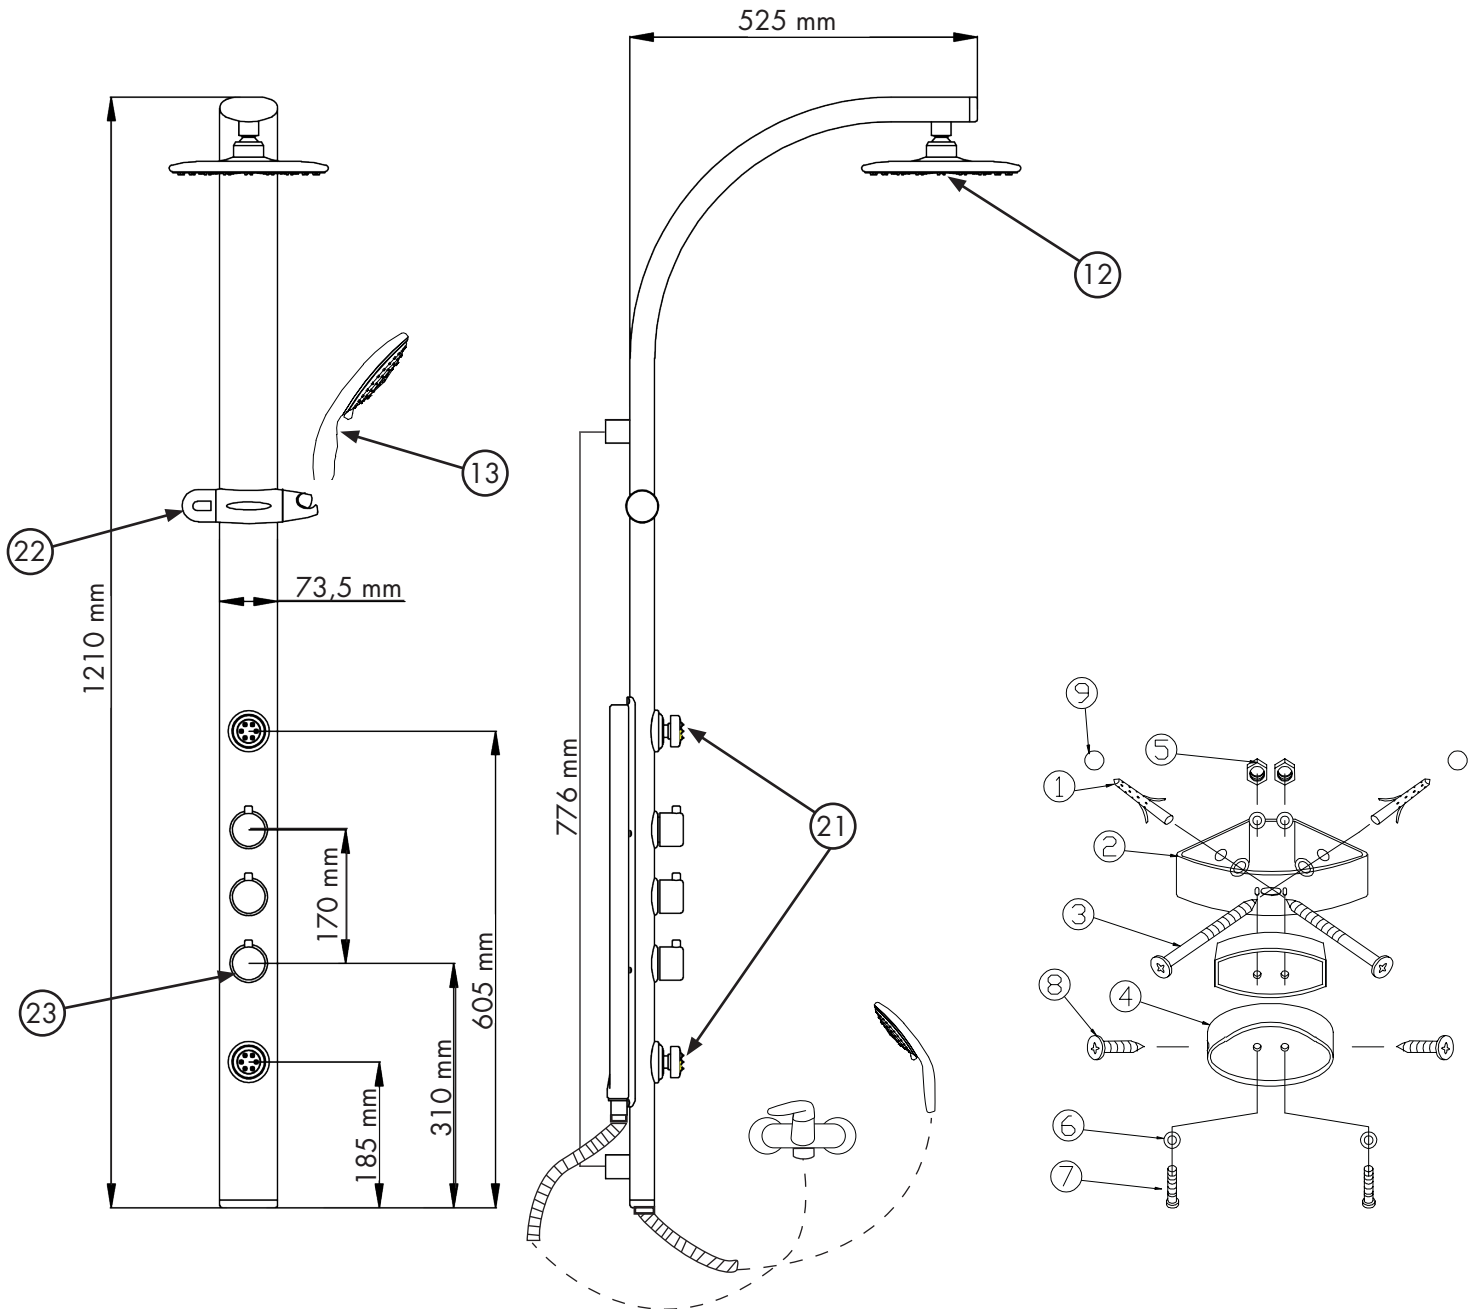

ANIMA®

EASYSHOWER

part number / číslo dílu / číslo dielu / Teilenummer / номер детали	code article / kód zboží / kód tovar / das Passwort der Artikel / код товар	title / název / názov tovaru / Name / имя
12	NDESHLAVSPRCHA	head shower / hlavová sprcha / hlavová sprcha / Kopfbrause / насадка для душа
13	NDESRUCSPRCHA	ručná sprcha / ruční sprcha / ručná sprcha / Handbrause / ручной душ
21	NDESTRYSKA	nozzle / tryska / tryska / Düse / сопло
22	NDESDRZAKSPRCHA	bracket / držák sprchy / držiak sprchy / Ersatzgleiter / кронштейн
23	NDKRYTPREPIN	switch cover without printing / kryt prepínača bez potlače / kryt přepínače bez potisku / Schalter Abdeckung ohne Druck / Крышка выключателя без печати