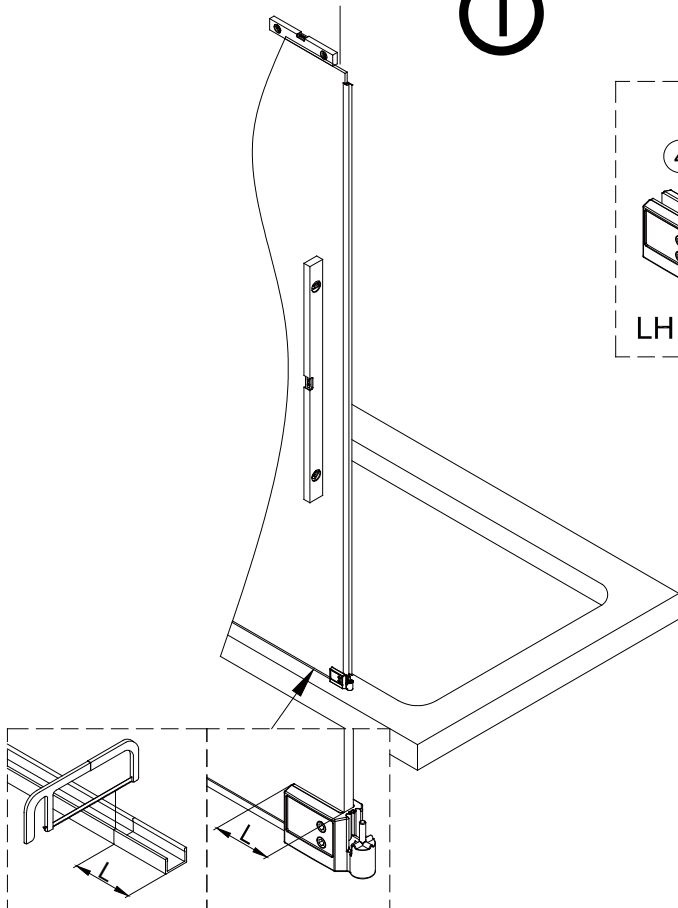

Swiss
Aqua
Technologies

Instalační návod
Inštalacný návod
Mounting Instruction
Montageanleitung
Инструкция по установке

SIKOWIROZPANT
SIKOWIROZPANTC
SIKOWIROZPANTKS
SIKOWIROZPANTCKS

①

Poznámka: Vnitřní strana koutu
- Easy Clean