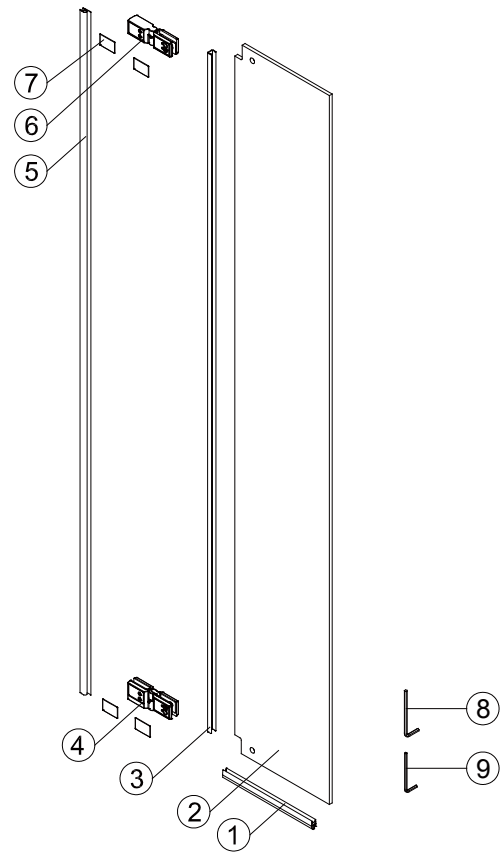

Swiss
Aqua
Technologies

Instalační návod
Inštalacný návod
Mounting Instruction
Montageanleitung
Инструкция по установке

SIKOWIROZPANT
SIKOWIROZPANTC
SIKOWIROZPANTKS
SIKOWIROZPANTCKS

①

Poznámka: Vnitřní strana koutu
- Easy Clean

3

④

⑤

6

7

8