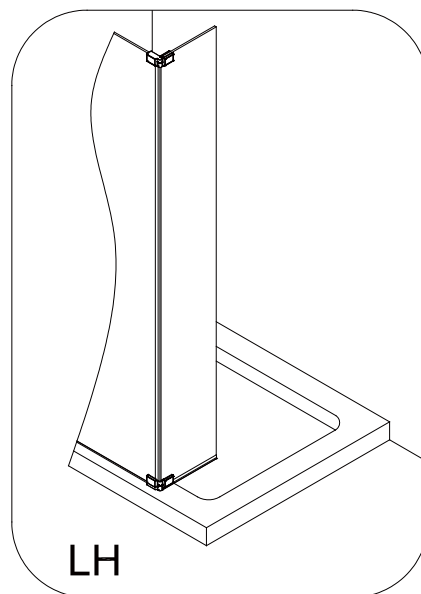

Swiss
Aqua
Technologies

Instalační návod
Inštalacný návod
Mounting Instruction
Montageanleitung
Инструкция по установке

SIKOWIROZPANT
SIKOWIROZPANTC
SIKOWIROZPANTKS
SIKOWIROZPANTCKS

①

Poznámka: Vnitřní strana koutu
- Easy Clean