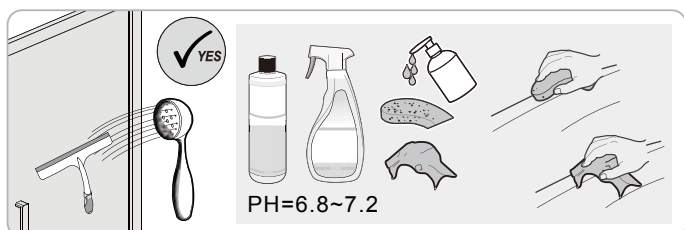

Swiss
Aqua
Technologies

Instalační návod
Inštalacný návod
Mounting Instruction
Montageanleitung
Инструкция по установке

SIKOWIROZPANT
SIKOWIROZPANTC
SIKOWIROZPANTKS
SIKOWIROZPANTCKS

①

Poznámka: Vnitřní strana koutu
- Easy Clean