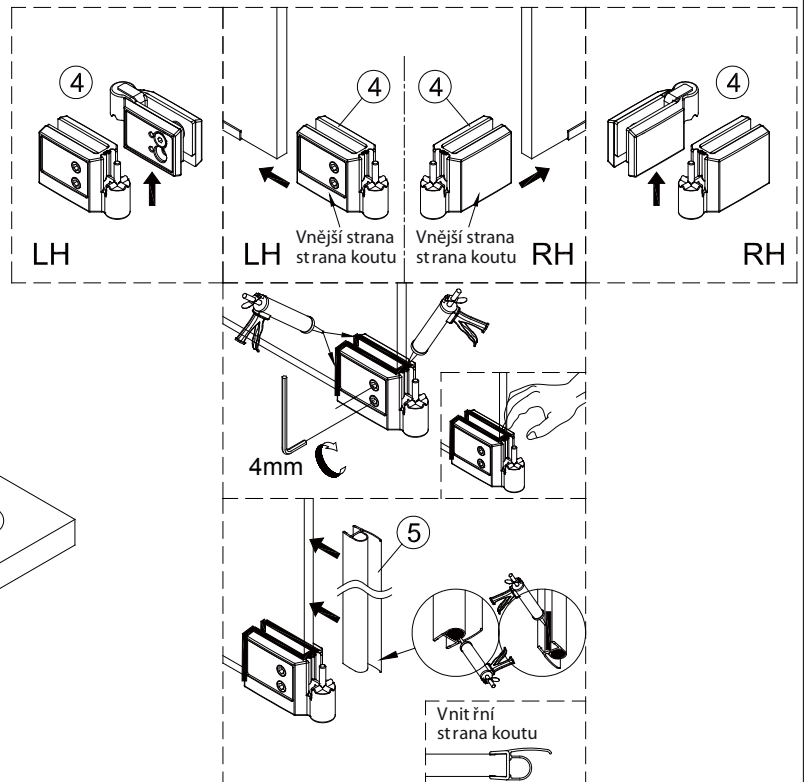

Swiss
Aqua
Technologies

Instalační návod
Inštalacný návod
Mounting Instruction
Montageanleitung
Инструкция по установке

SIKOWIROZPANT
SIKOWIROZPANTC
SIKOWIROZPANTKS
SIKOWIROZPANTCKS

①

Poznámka: Vnitřní strana koutu
- Easy Clean

3

④

⑤

6

7

8