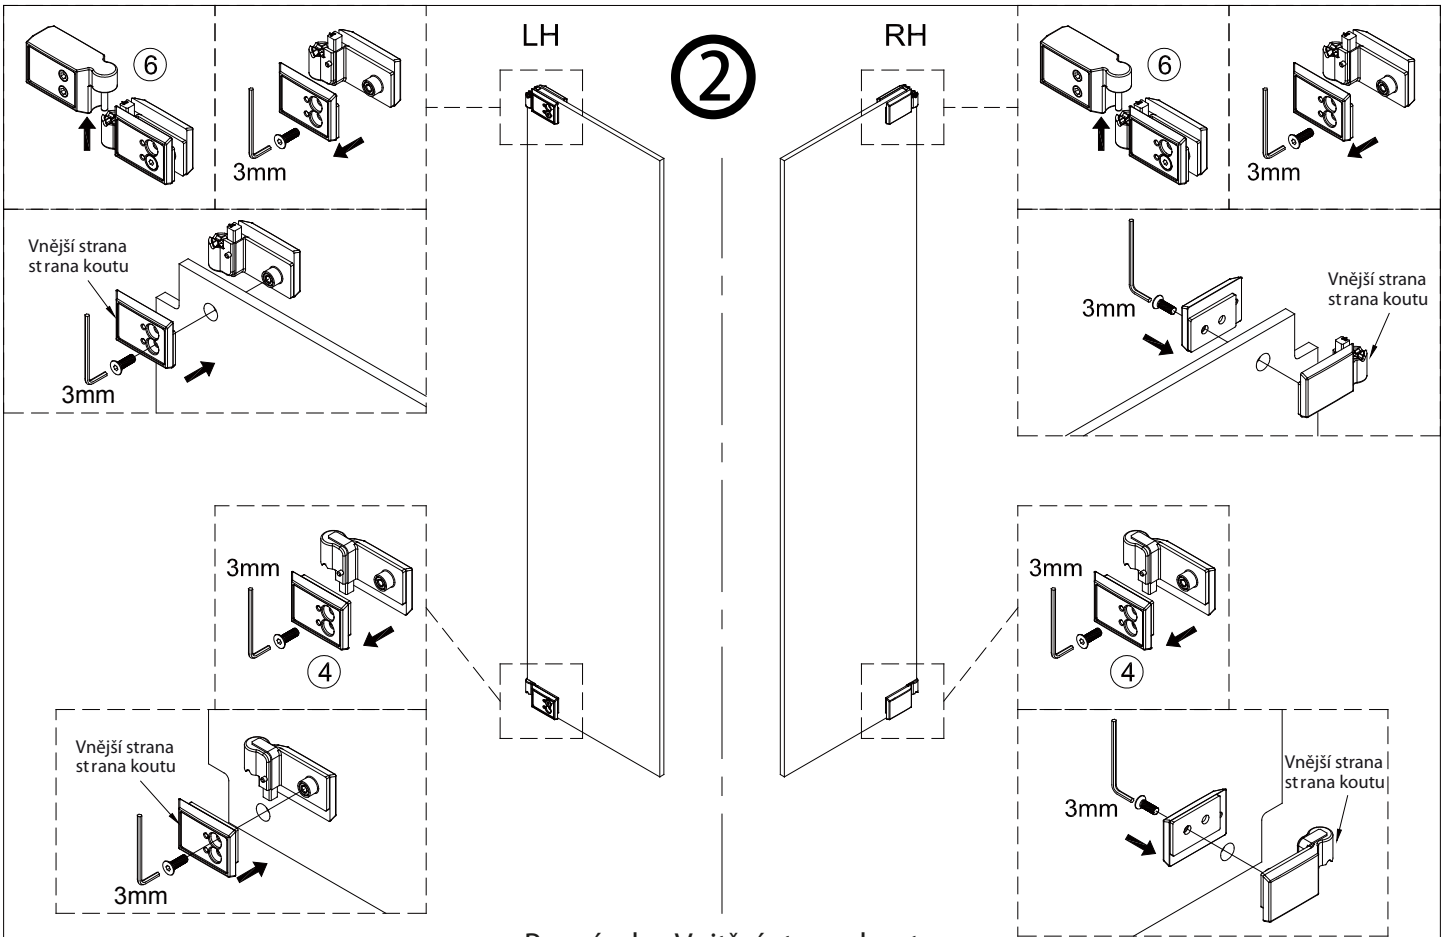

Swiss
Aqua
Technologies

Instalační návod
Inštalacný návod
Mounting Instruction
Montageanleitung
Инструкция по установке

SIKOWIROZPANT
SIKOWIROZPANTC
SIKOWIROZPANTKS
SIKOWIROZPANTCKS

①

Poznámka: Vnitřní strana koutu
- Easy Clean

3

④

⑤

6

7

8