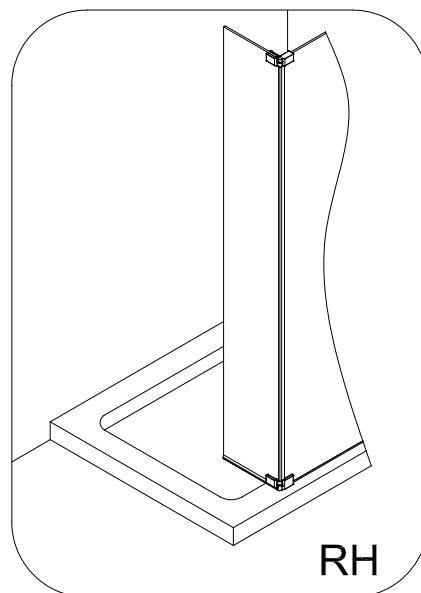

Swiss
Aqua
Technologies

Instalační návod
Inštalacný návod
Mounting Instruction
Montageanleitung
Инструкция по установке

SIKOWIROZPANT
SIKOWIROZPANTC
SIKOWIROZPANTKS
SIKOWIROZPANTCKS

①

Poznámka: Vnitřní strana koutu
- Easy Clean