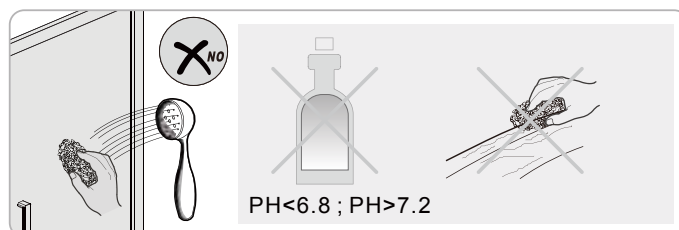

Swiss
Aqua
Technologies

Instalační návod
Inštalacný návod
Mounting Instruction
Montageanleitung
Инструкция по установке

SIKOWIROZPANT
SIKOWIROZPANTC
SIKOWIROZPANTKS
SIKOWIROZPANTCKS

①

Poznámka: Vnitřní strana koutu
- Easy Clean