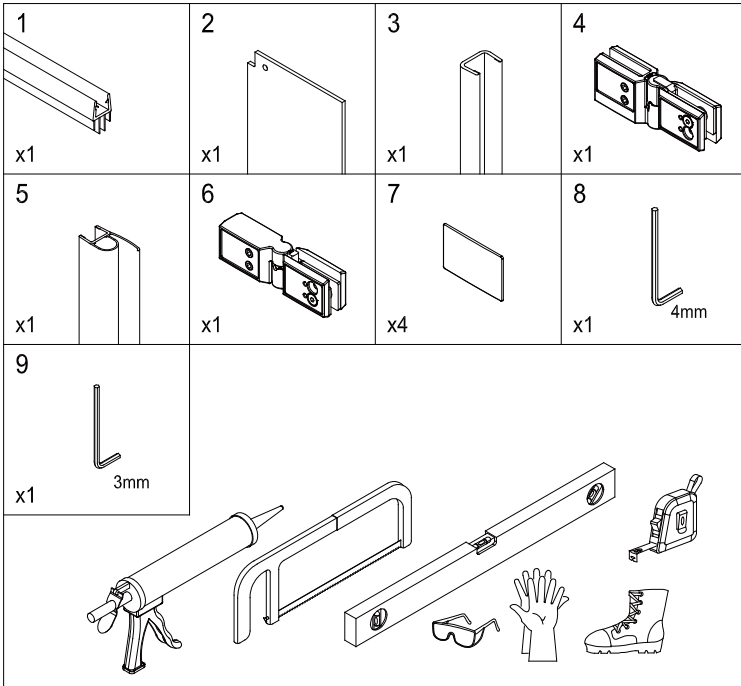

Swiss
Aqua
Technologies

Instalační návod
Inštalacný návod
Mounting Instruction
Montageanleitung
Инструкция по установке

SIKOWIROZPANT
SIKOWIROZPANTC
SIKOWIROZPANTKS
SIKOWIROZPANTCKS

①

Poznámka: Vnitřní strana koutu
- Easy Clean