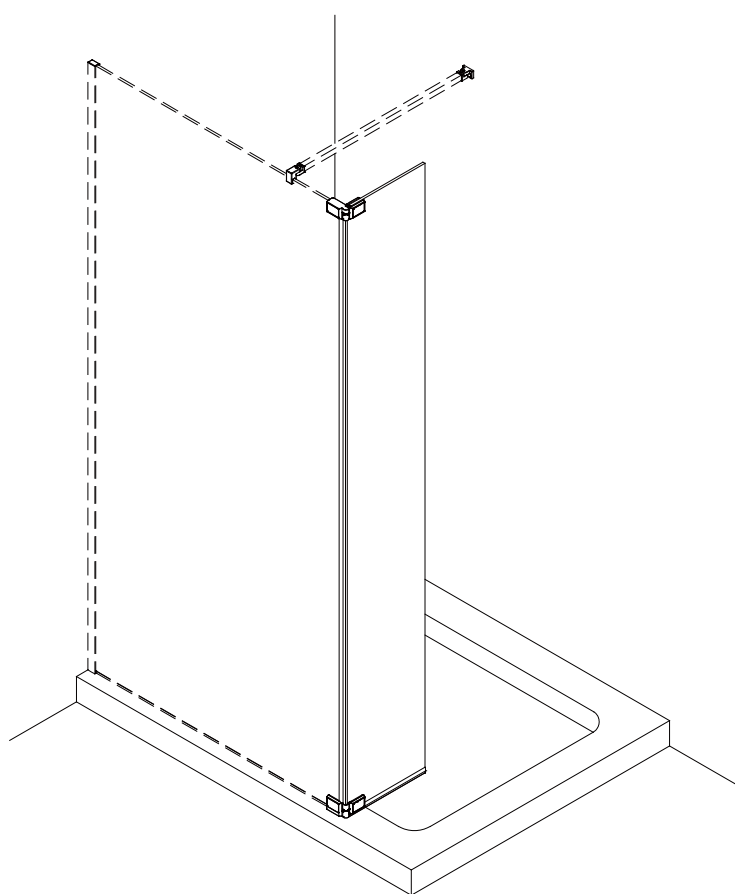

Swiss
Aqua
Technologies

Instalační návod
Inštalacný návod
Mounting Instruction
Montageanleitung
Инструкция по установке

SIKOWIROZPANT
SIKOWIROZPANTC
SIKOWIROZPANTKS
SIKOWIROZPANTCKS

①

Poznámka: Vnitřní strana koutu
- Easy Clean